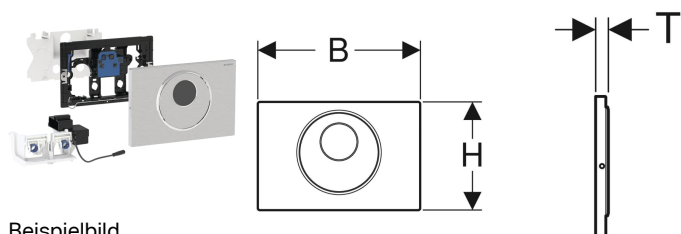

**Geberit WC-Steuerung mit elektronischer Spülauslösung, Netzbetrieb, 2-Mengen-Spülung, Sigma10 Betätigungsplatte automatisch / berührungslos / manuell**

Beispielbild

**Verwendungszwecke**

- Zur berührungslosen Spülauslösung von Sigma UP-Spülkästen 12 cm
- Für barrierefreies Bauen geeignet

**Eigenschaften**

- Intervallspülung einstellbar
- Intervallspülung voreingestellt
- Automatische Spülauslösung
- Berührungsloses Auslösen einer 1-Mengen- oder 2-Mengen-Spülung durch Annäherung mit der Hand
- Manuelle Spülauslösung über Betätigungsplatte
- Spülauslösung über externen Taster möglich
- Betätigungsplatte verschraubbar
- Stromversorgung durch externes Netzteil
- Transformation der Netzspannung auf Kleinspannung 12 V DC
- Betrieb mit Kleinspannung, keine Netzspannung im Spülkasten
- Mit verwechslungssicherer Steckverbindung
- Sichere IR-Distanzerkennung
- Vorspülung einstellbar
- Geräteeinstellungen und Bedienung mit Mobilgerät über integrierte Bluetooth®-Schnittstelle
- Mit Geberit Control App kompatibel

**Lieferumfang**

- Sigma10 Betätigungsplatte
- Befestigungsrahmen mit Infrarotsteuerung, vormontiert
- Schutzplatte
- Lagerbock mit Servomotor und Hebevorrichtung, vormontiert
- Drückerstange
- Befestigungsmaterial

**Zusätzlich zu bestellen**

- Geberit Power & Connect Box
- Geberit Netzteil für Power & Connect Box

Art.-Nr.	Farbe / Oberfläche	Werkstoff	B	H	T	VE1
115.890.SN.6	Platte und Taste: gebürstet, easy-to-clean-beschichtet Designring: poliert	Edelstahl	24.6 cm	16.4 cm	1.5 cm	1 St.
115.890.16.6	Platte und Taste: schwarz matt lackiert, easy-to-clean-beschichtet Designringe: schwarz	Edelstahl	24.6 cm	16.4 cm	1.5 cm	1 St. Neu
115.890.DW.6	Platte und Taste: schwarz Designringe: schwarz matt	Edelstahl	24.6 cm	16.4 cm	1.5 cm	1 St. Neu